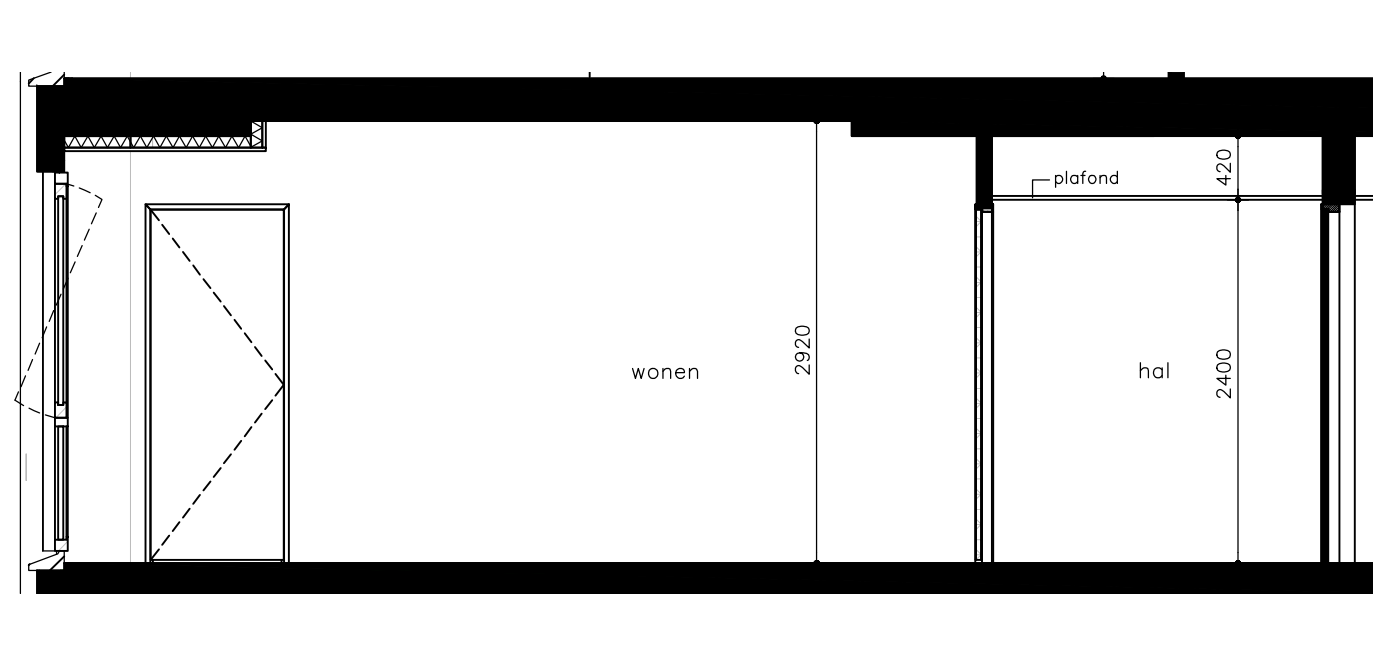

# The West Blake

WESTBLAAK 24-32 | ROTTERDAM

Type F.

Midtown

Appartement 4.08 Verdieping 4

Datum: 29-05-2024  
Schaal 1:50

**The West Blake**

WESTBLAAK 24-32 | ROTTERDAM