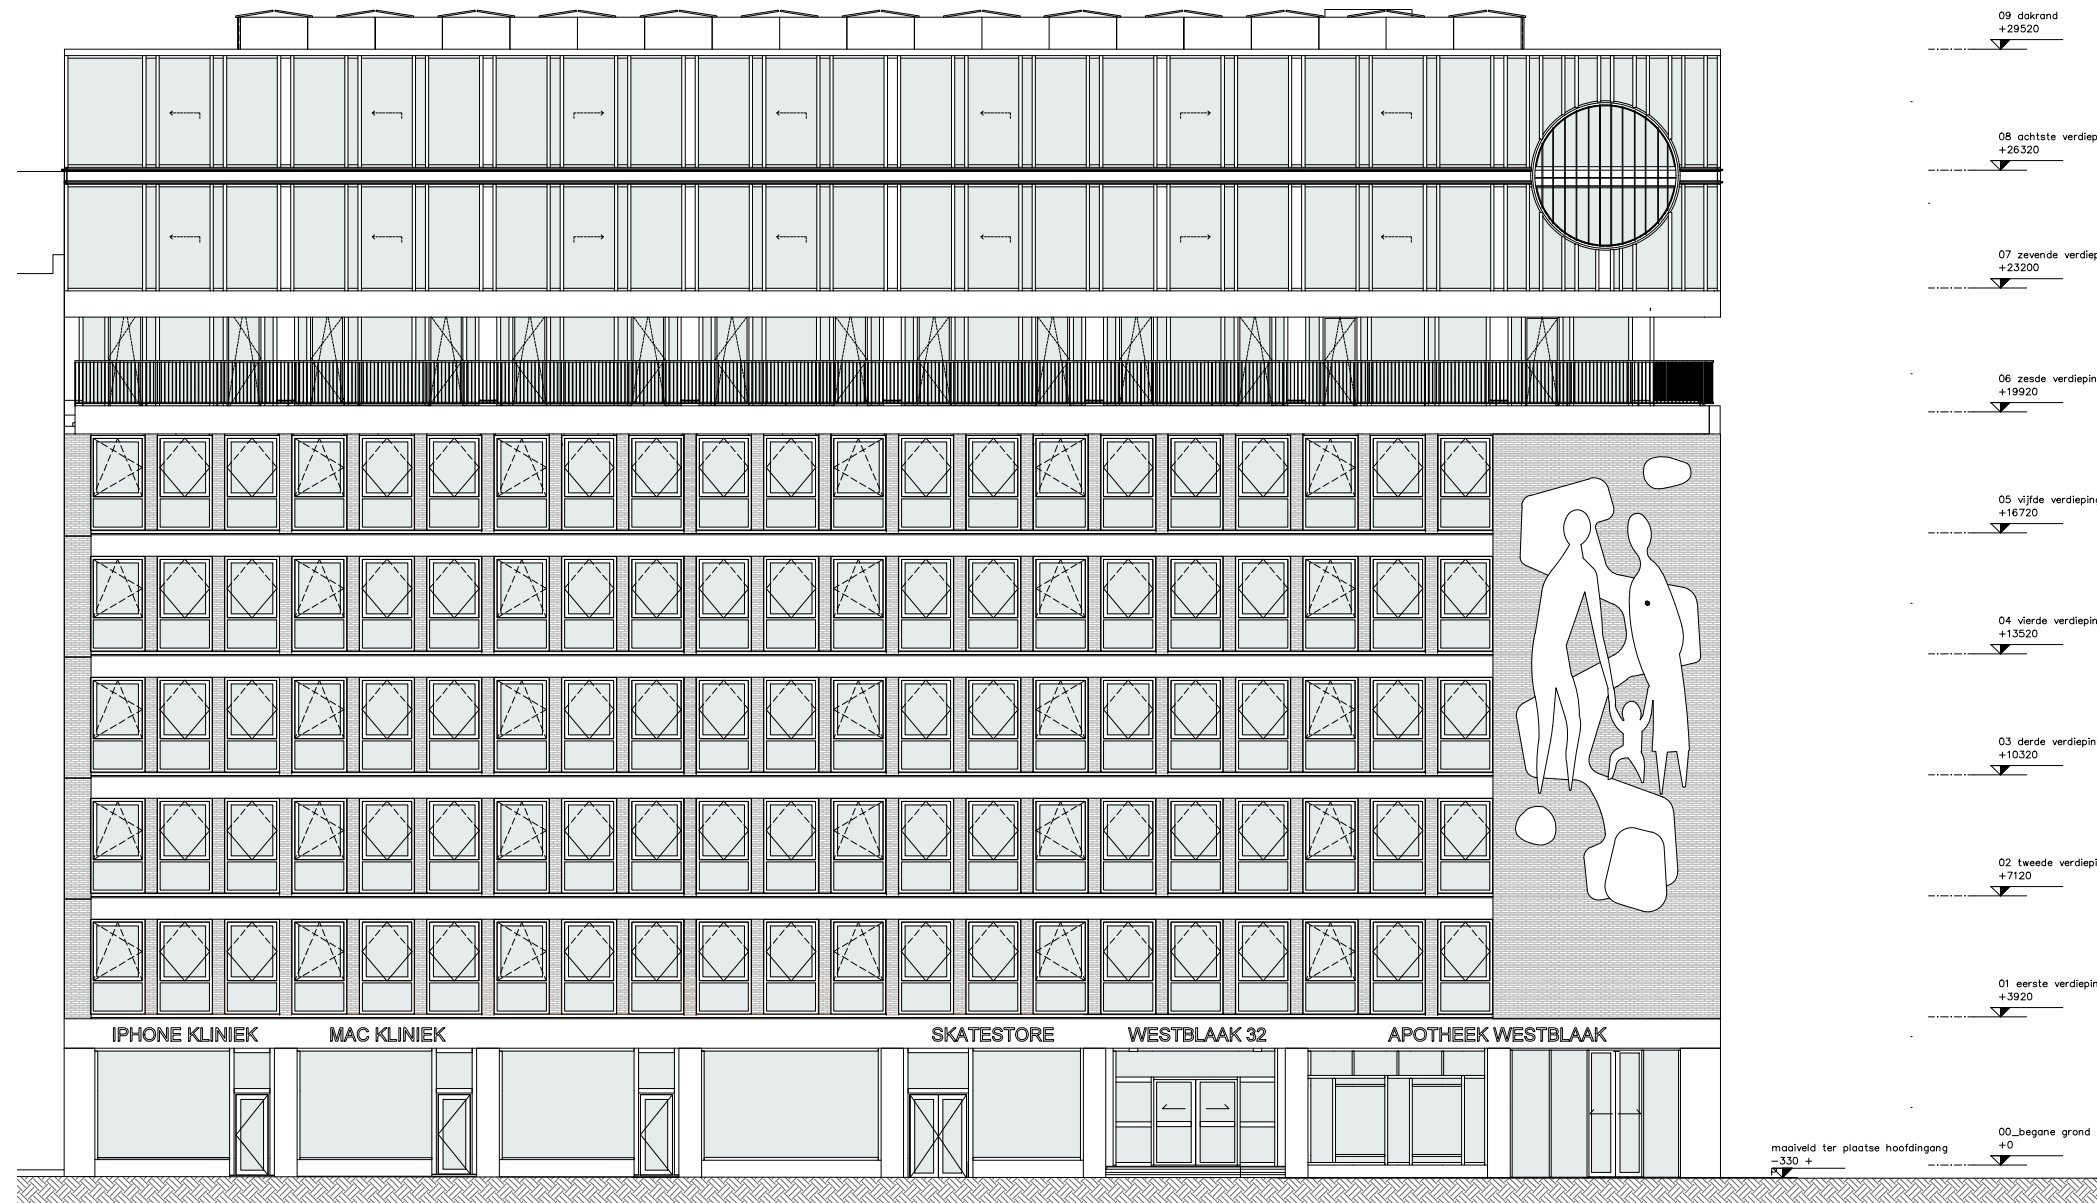

The West Blake

WESTBLAAK 24-32 | ROTTERDAM

NOORDGEVEL