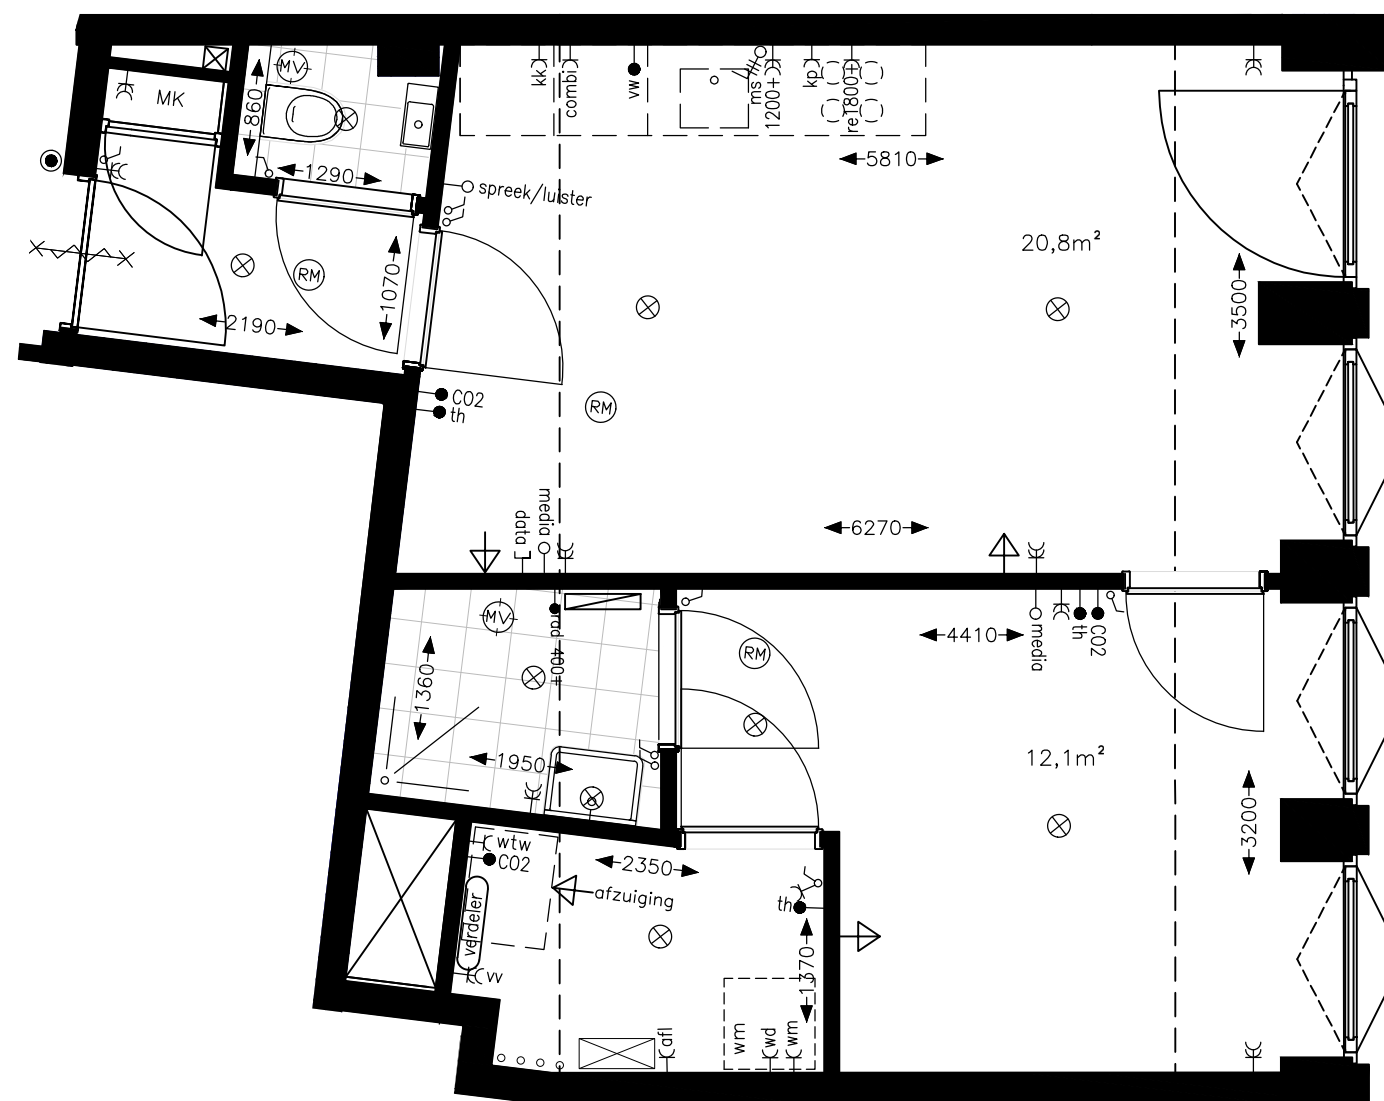

# The West Blake

WESTBLAAK 24-32 | ROTTERDAM

Type F.

Downtown

Appartement 1.08 Verdieping 1  
Appartement 2.08 Verdieping 2  
Appartement 3.08 Verdieping 3

Datum: 29-05-2024  
Schaal 1:50