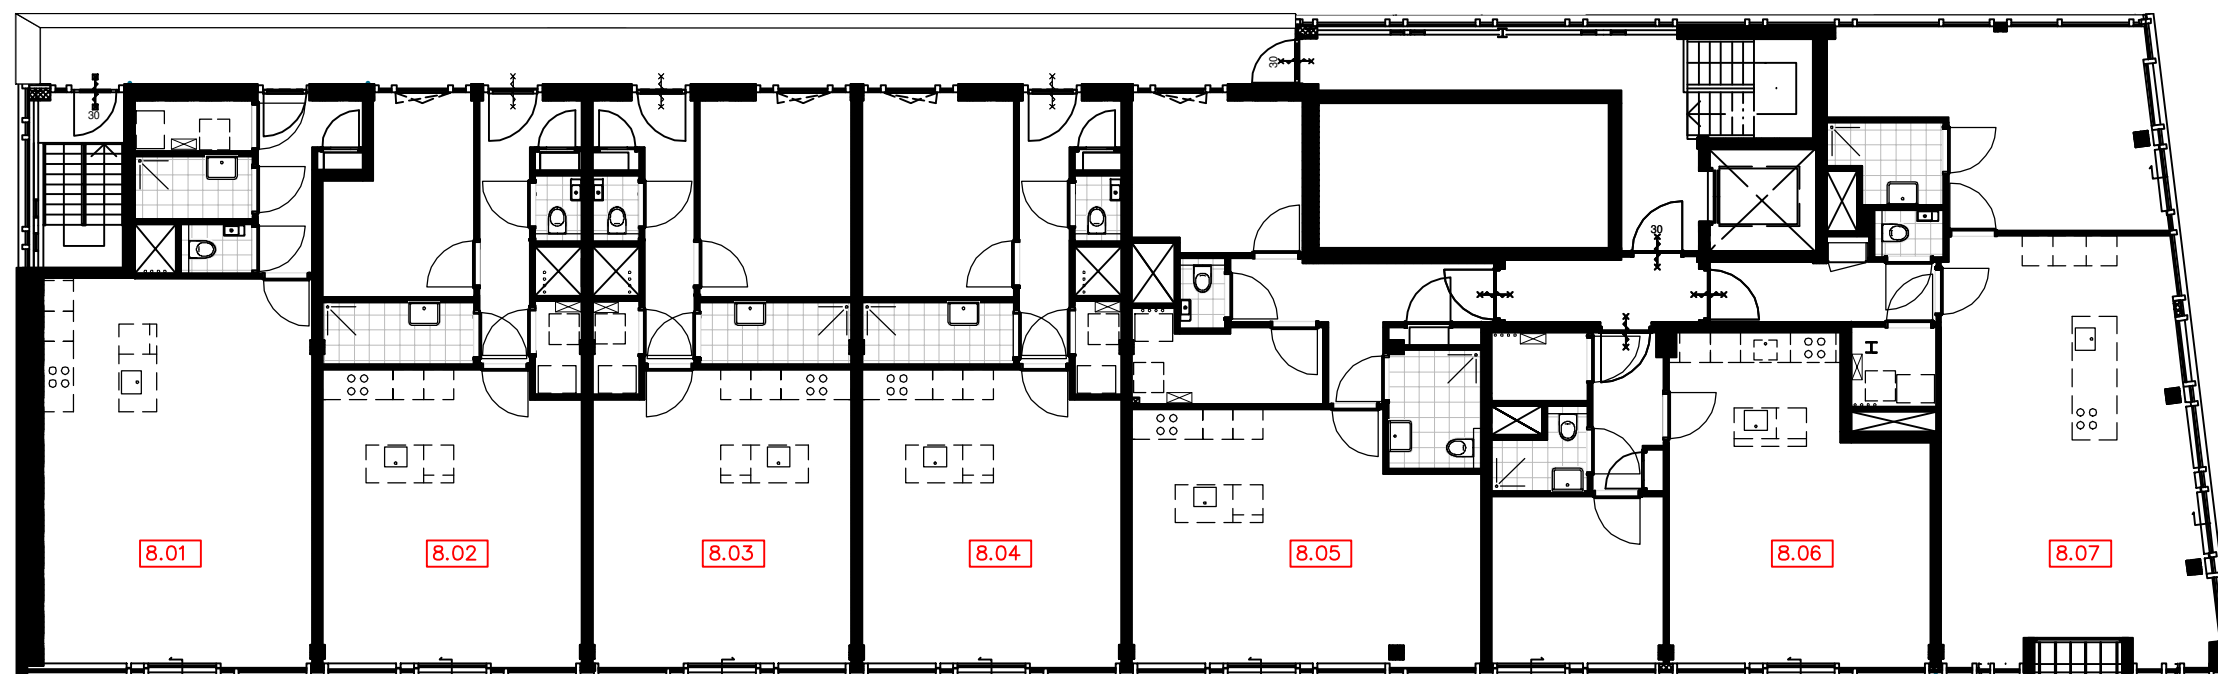

The West Blake

WESTBLAAK 24-32 | ROTTERDAM

overzicht
8e verdieping