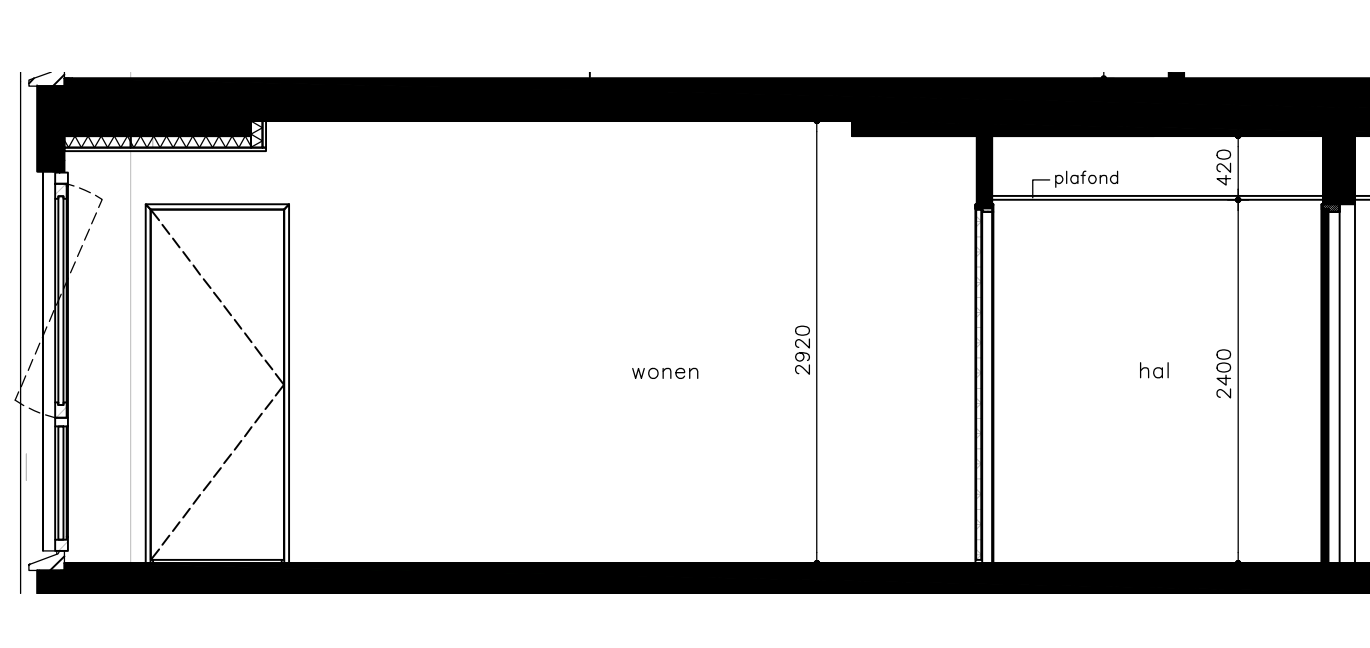

The West Blake

WESTBLAAK 24-32 | ROTTERDAM

Doorsnede

Type F

Midtown

Doorsnede appartement
4.08

Schaal 1:50