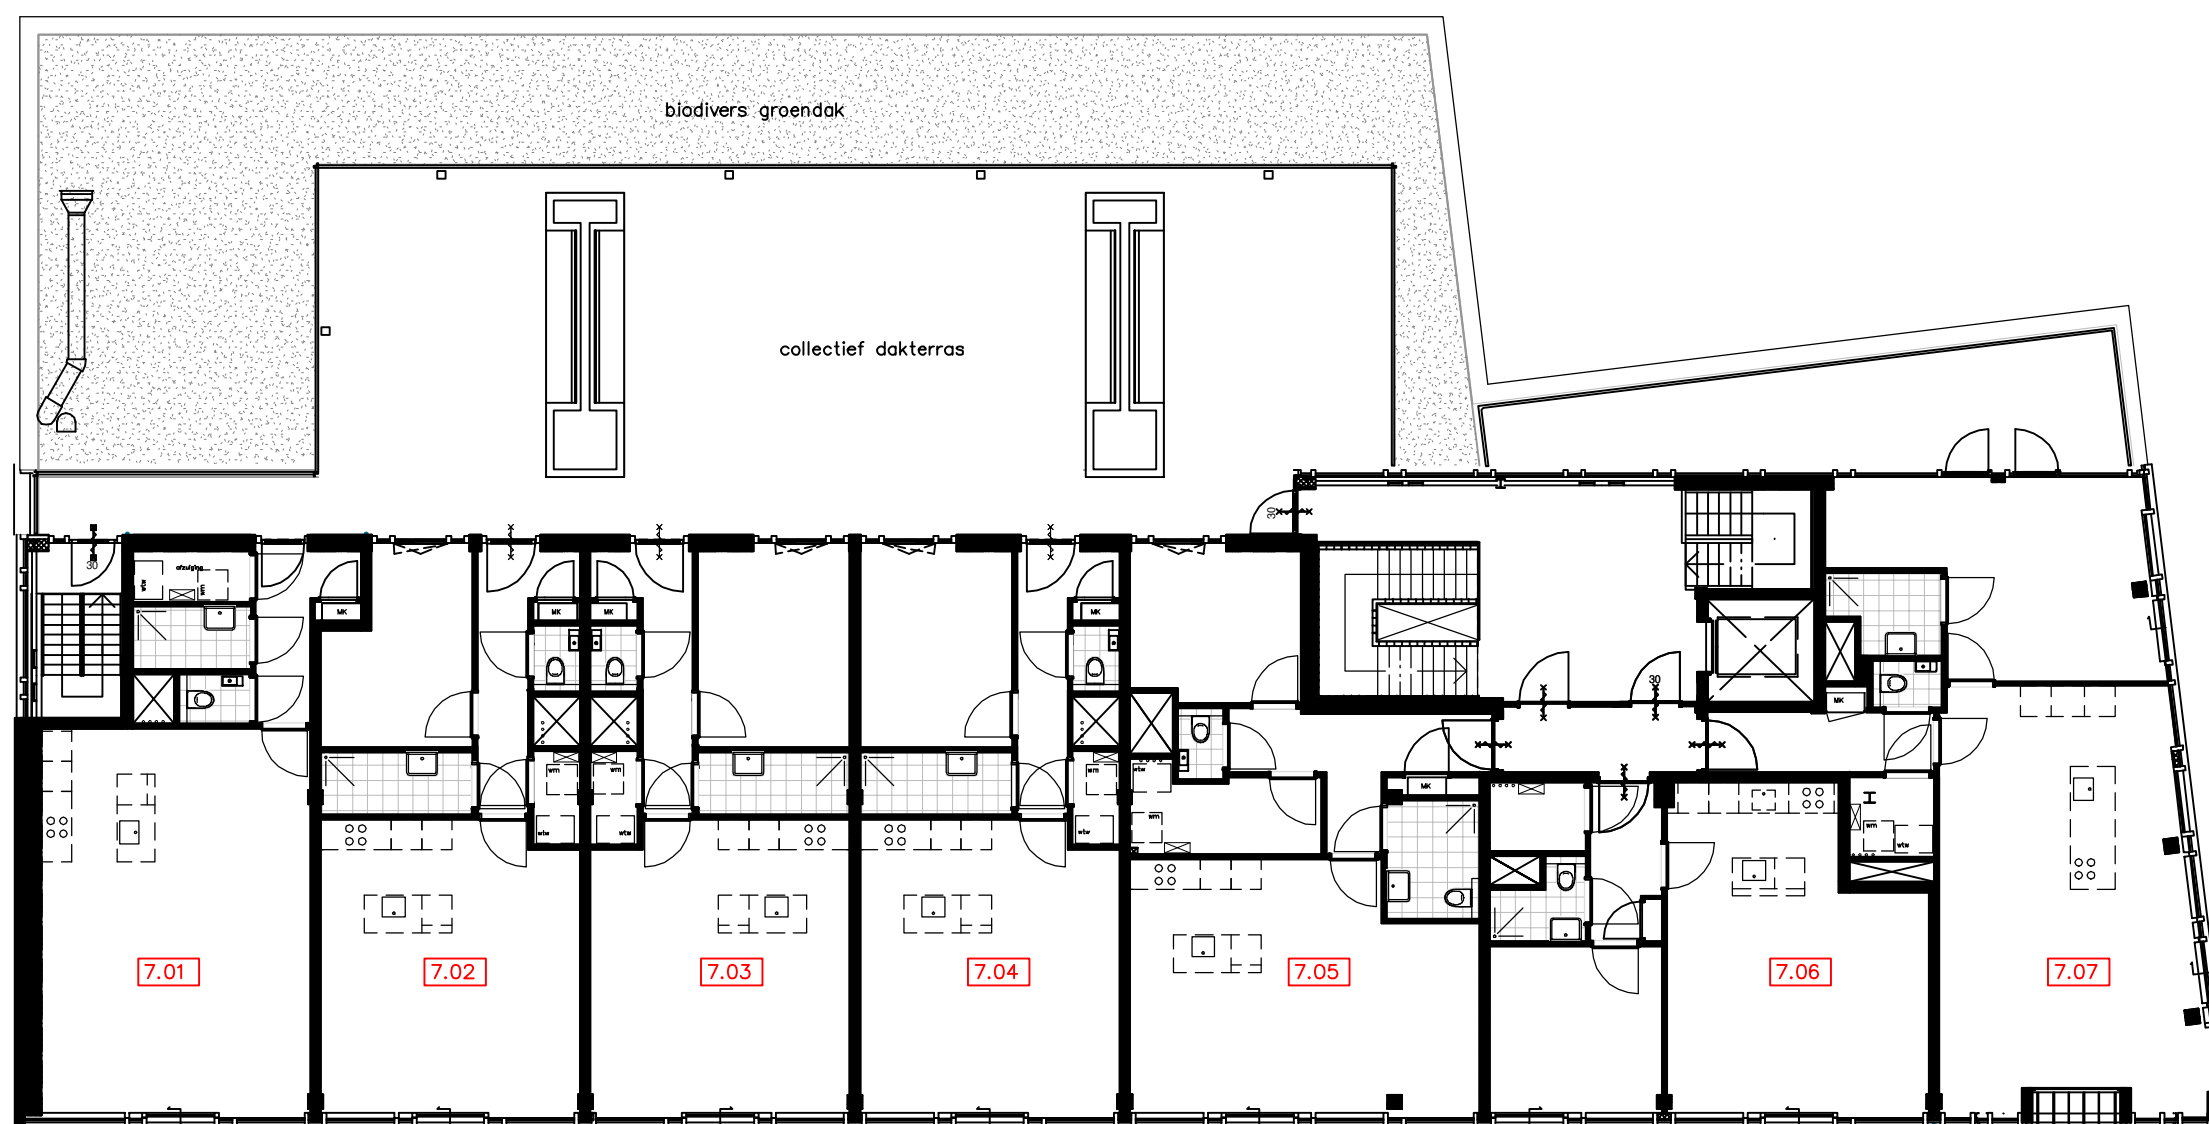

The West Blake

WESTBLAAK 24-32 | ROTTERDAM

overzicht
7e verdieping