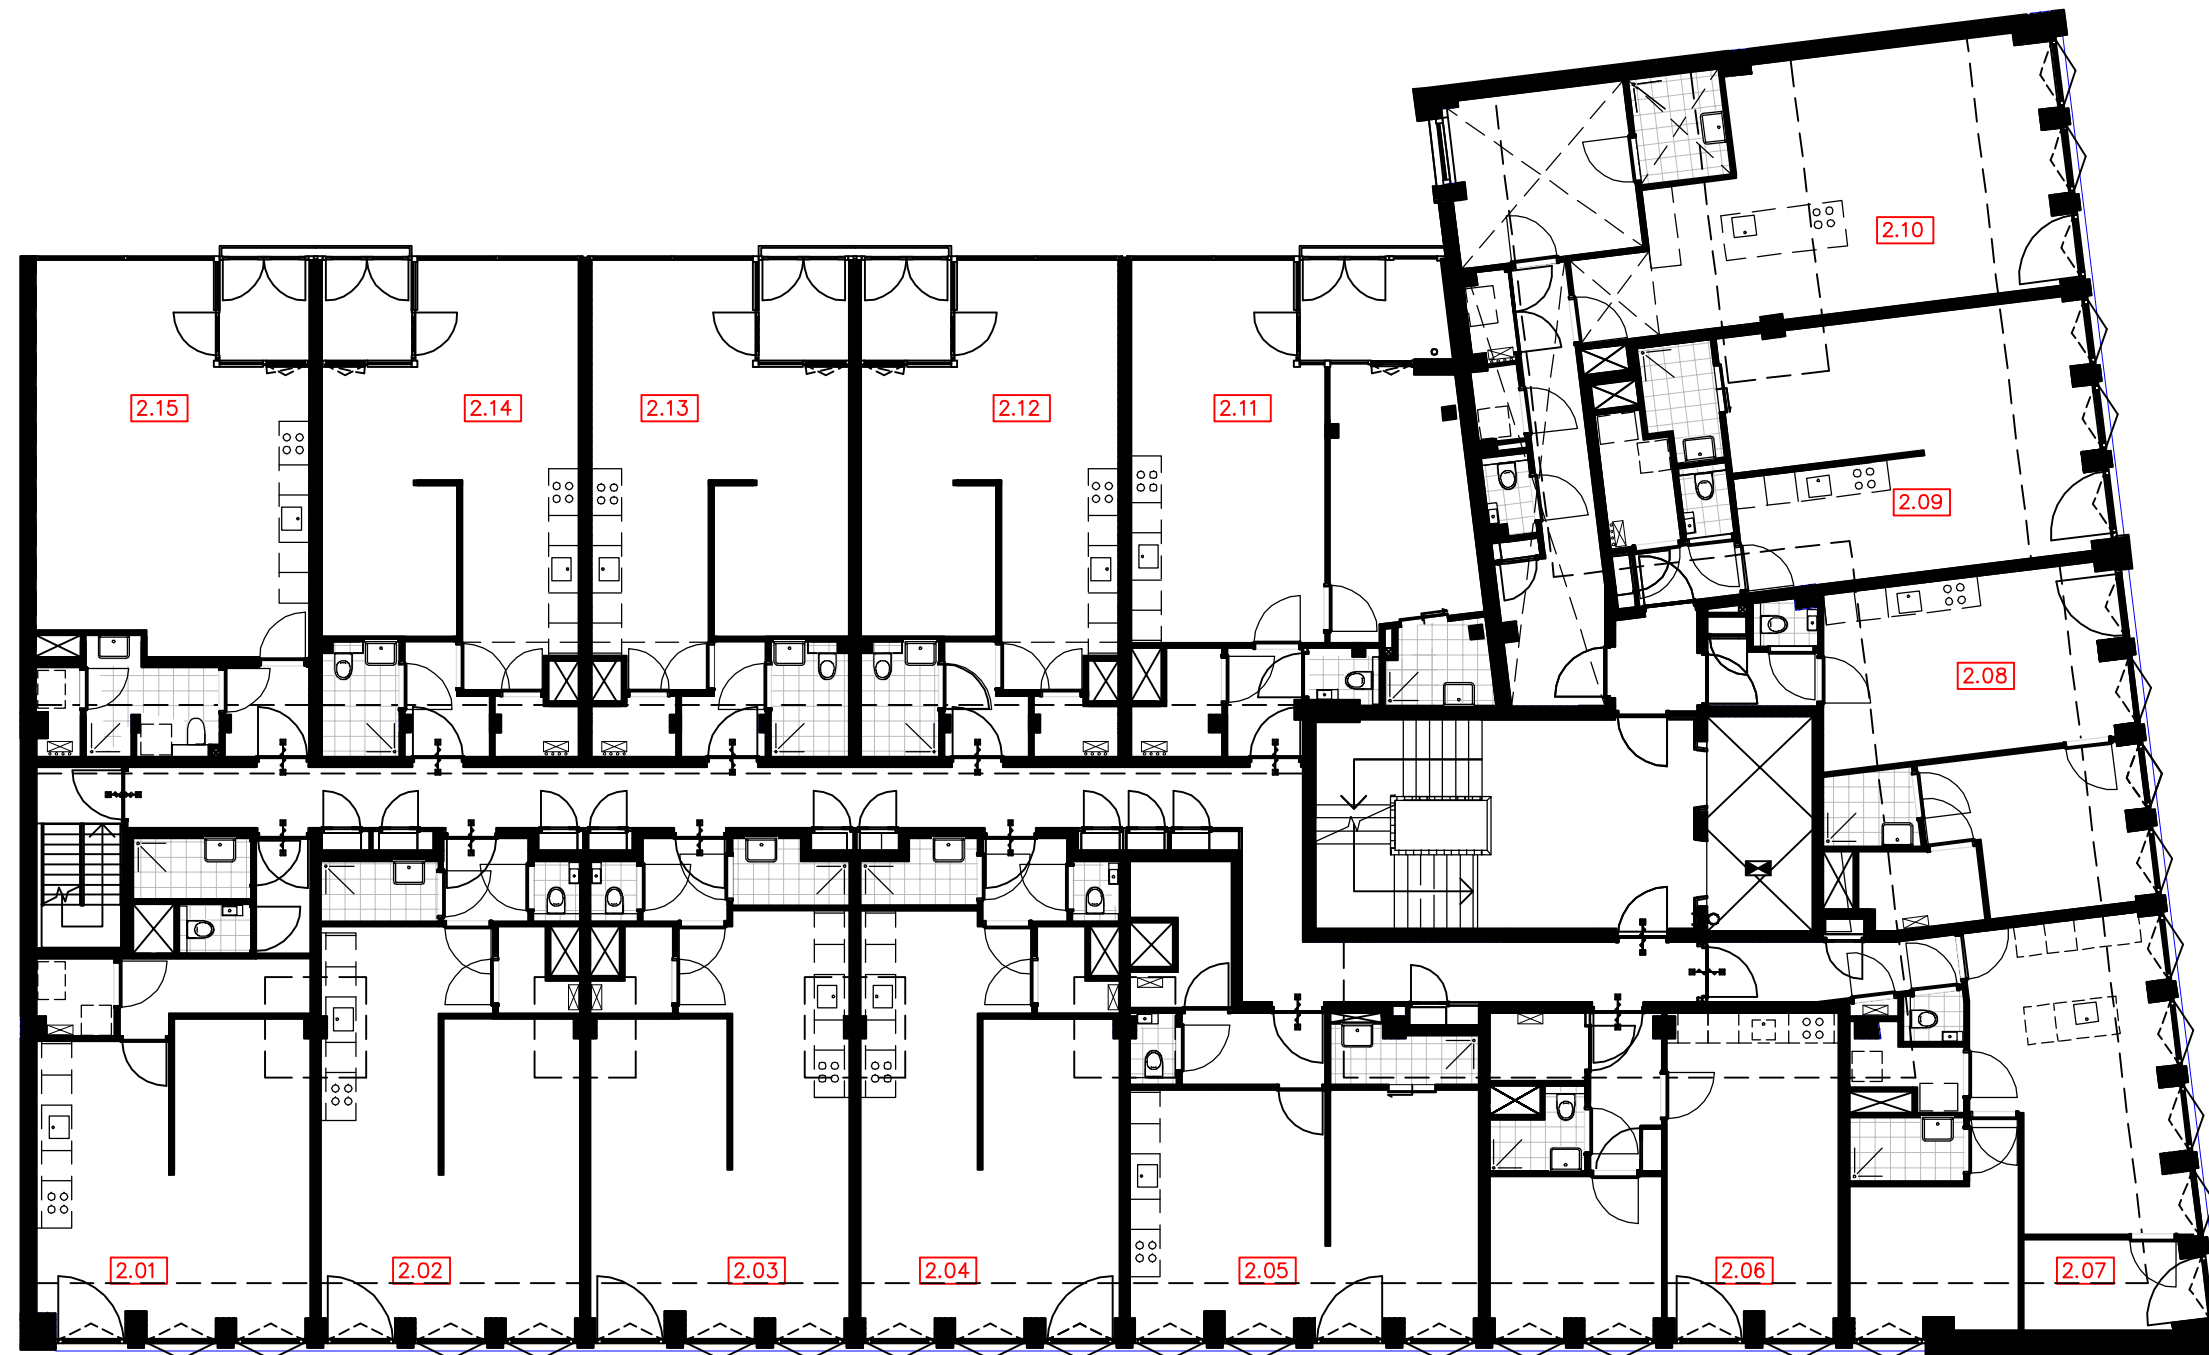

The West Blake

WESTBLAAK 24-32 | ROTTERDAM

overzicht
2e verdieping